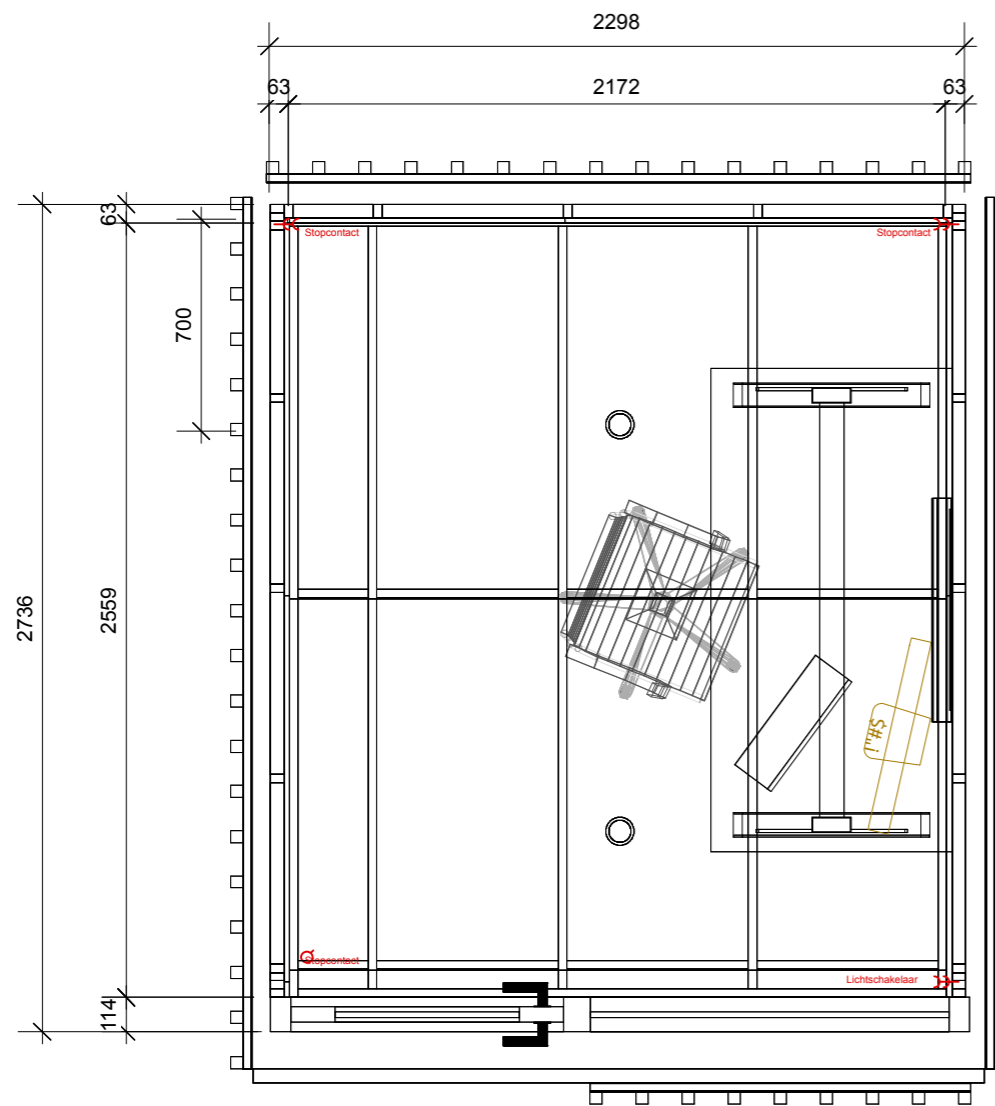

FRONT VIEW

SIDE VIEW

1 - Container 10ft - zwart	Basis van vuren balken PIR wand isolatie Underlayment onafgewerkt 2 dimbare/kantelbare spots 2700K
2 - Wanden & plafond	
3 - Vloer	Vuren balken met PIR isolatie. Afgewerkt met 18mm underlayment + zwarte vloerbedekking
4 - Kozijn	Mahonie kozijn Ral 7016 gelakt Deur met glazen paneel Ventilatierooster geanodiseerd aluminium
5 - Lamellen	Vuren balken zwart gebeitst